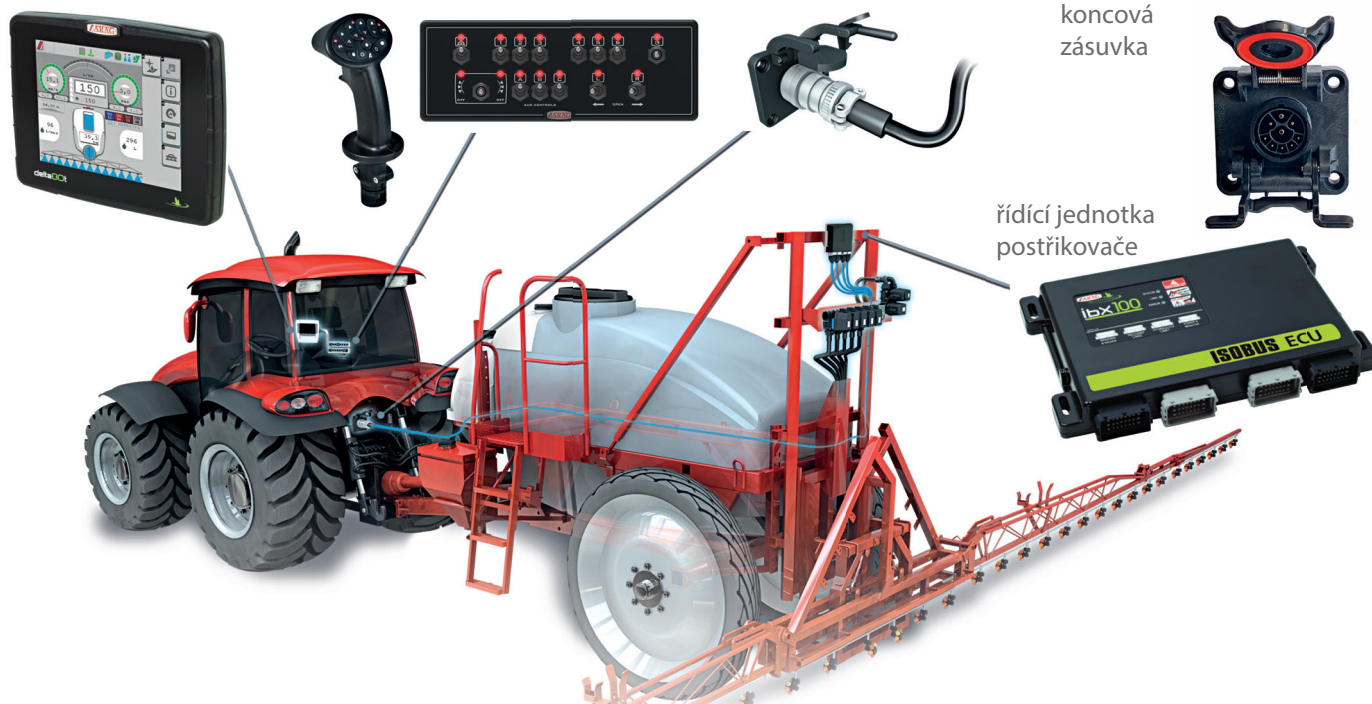

NOVINKY V ELEKTRONICE **akp**

FARMNAVIGATOR G7

- Optická navigace
- Barevný dotykový displej 7"
- Český jazyk
- Možnost připojení WIFI, možnost aktualizace
- Snadno odnímatelný displej z instalované základny
- Příklad pro umístění do kabiny
- Snadná instalace bez nutnosti nářadí
- Možnost využívání navigací GPS, Galileo, Glonass
- Přesnost 15 cm
- Kompenzace terénních nerovností instalovaným senzorem výkyvů
- Možná synchronizace zařízení do portálu MyFarmnavigator.com
- Možnost rozšíření funkcí zařízení pro autopilota, ISOBUS ovládání aplikace

NOVINKY V ELEKTRONICE **akp**

DELTA 80+ ISOBUS

- Samoinstalační set ISOBUS pro jakýkoliv traktor
- Dotykový barevný displej 8,4"
- Kompletně v českém jazyce
- Možnost ovládání různé ISOBUS techniky všech renomovaných výrobců
- Manuální joystick ovladač pro snadné ovládání hydraulických a dalších funkcí
- Možnost připojit počítač v kabině vzdáleně k PC v kanceláři agronoma
- Možnost rozšíření funkce na autopilota POLARIS
- Snadné ovládání, vynikající odolnost a dlouhá životnost

multifunkční
řídící počítač

vstupní ovládací prvky

zásuvka ISOBUS

standardizovaná
koncová
zásuvka

řídící jednotka
postřikovače

AKP spol. s r.o.
Proškovo nám. 21
Brno 614 00

tel.: 739 616 304
obchod@akp.cz
www.akp.cz